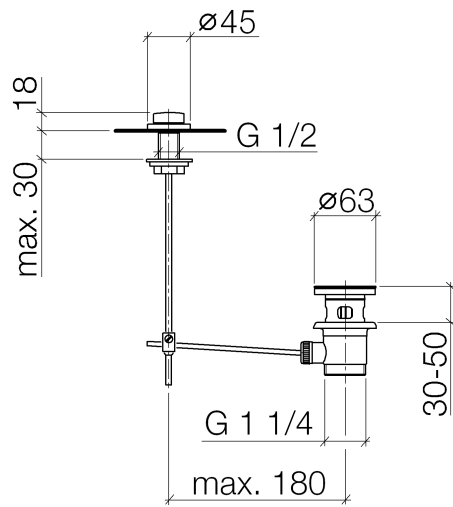

Garniture d'écoulement avec bouton à tirer pour montage sur gorge 1 1/4" -
Blanc mat

IMO

10 200 970

S'adapte aux gammes suivantes : IMO,
LULU, MADISON, MEM, TARA, CL.1, LISSÉ,
VAIA, META, CYO

	Blanc mat	10 200 970-10
	Chrome	10 200 970-00
	Platine brossé	10 200 970-06
	Platine	10 200 970-08
	Laiton (Or 23cts)	10 200 970-09
	Dark Chrome	10 200 970-19
	Or clair	10 200 970-26
	Or clair brossé	10 200 970-27
	Laiton brossé (Or 23cts)	10 200 970-28
	Noir mat	10 200 970-33
	Bronze brossé	10 200 970-42
	Champagne brossé (Or 22cts)	10 200 970-46
	Champagne (Or 22cts)	10 200 970-47
	Chrome brossé	10 200 970-93
	Dark Platinum brossé	10 200 970-99

Garniture d'écoulement avec bouton à tirer pour montage sur gorge 1 1/4" -
Blanc mat

IMO

10 200 970

Convient uniquement à un lavabo avec trop-plein.

Garniture d'écoulement avec bouton à tirer pour montage sur gorge 1 1/4" -
Blanc mat

IMO

10 200 970

Garniture d'écoulement avec bouton à tirer pour montage sur gorge 1 1/4" -
Blanc mat

IMO

10 200 970

Les pièces pour les
autres finitions
peuvent être
trouvées ici : Chrome

Liste des pièces de rechange

N°	Article Numéro	Désignation	Fréquence de montage	Délai de livraison
1	09 21 33 001-10	poignée	1	60
2	09 14 10 007 90	joint	2	2
3	09 31 09 004-10	tige	1	60
4	09 18 40 022-10	douille	1	60
5	09 14 10 095 90	joint	1	2
6	09 14 05 012 90	joint	1	2
7	09 14 40 001 90	joint	1	60
8	09 23 10 010 90	écrou	1	2
9	90 11 01 001 00-10	garniture d'écoulement	1	60